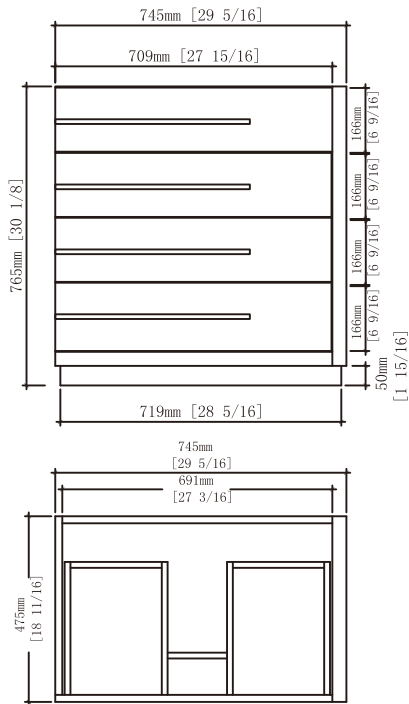

## Package Dimension

**24"** 26 3/8" x 21 21/32" x 33 5/64"

**30"** 32 9/32" x 21 21/32" x 33 5/64"

## Gross Weight

**24"** 102 LBS

**30"** 125 LBS

## Sink Top Options

	Vanities	Ceramic basin	Artificial stone basin
<b>24"</b>	V8014-24		A10 2419 04
<b>30"</b>	V8014-30		A10 3019 04

**30"**

29-5/16" X 18-11/16" X 30-1/8"

**24"**

23-7/16" X 18-11/16" X 30-1/8"

## Package Dimension

**24"** 24-39/64" x 4-9/64" x 34-29/64"

**30"** 28-37/64" x 4-9/64" x 34-29/64"